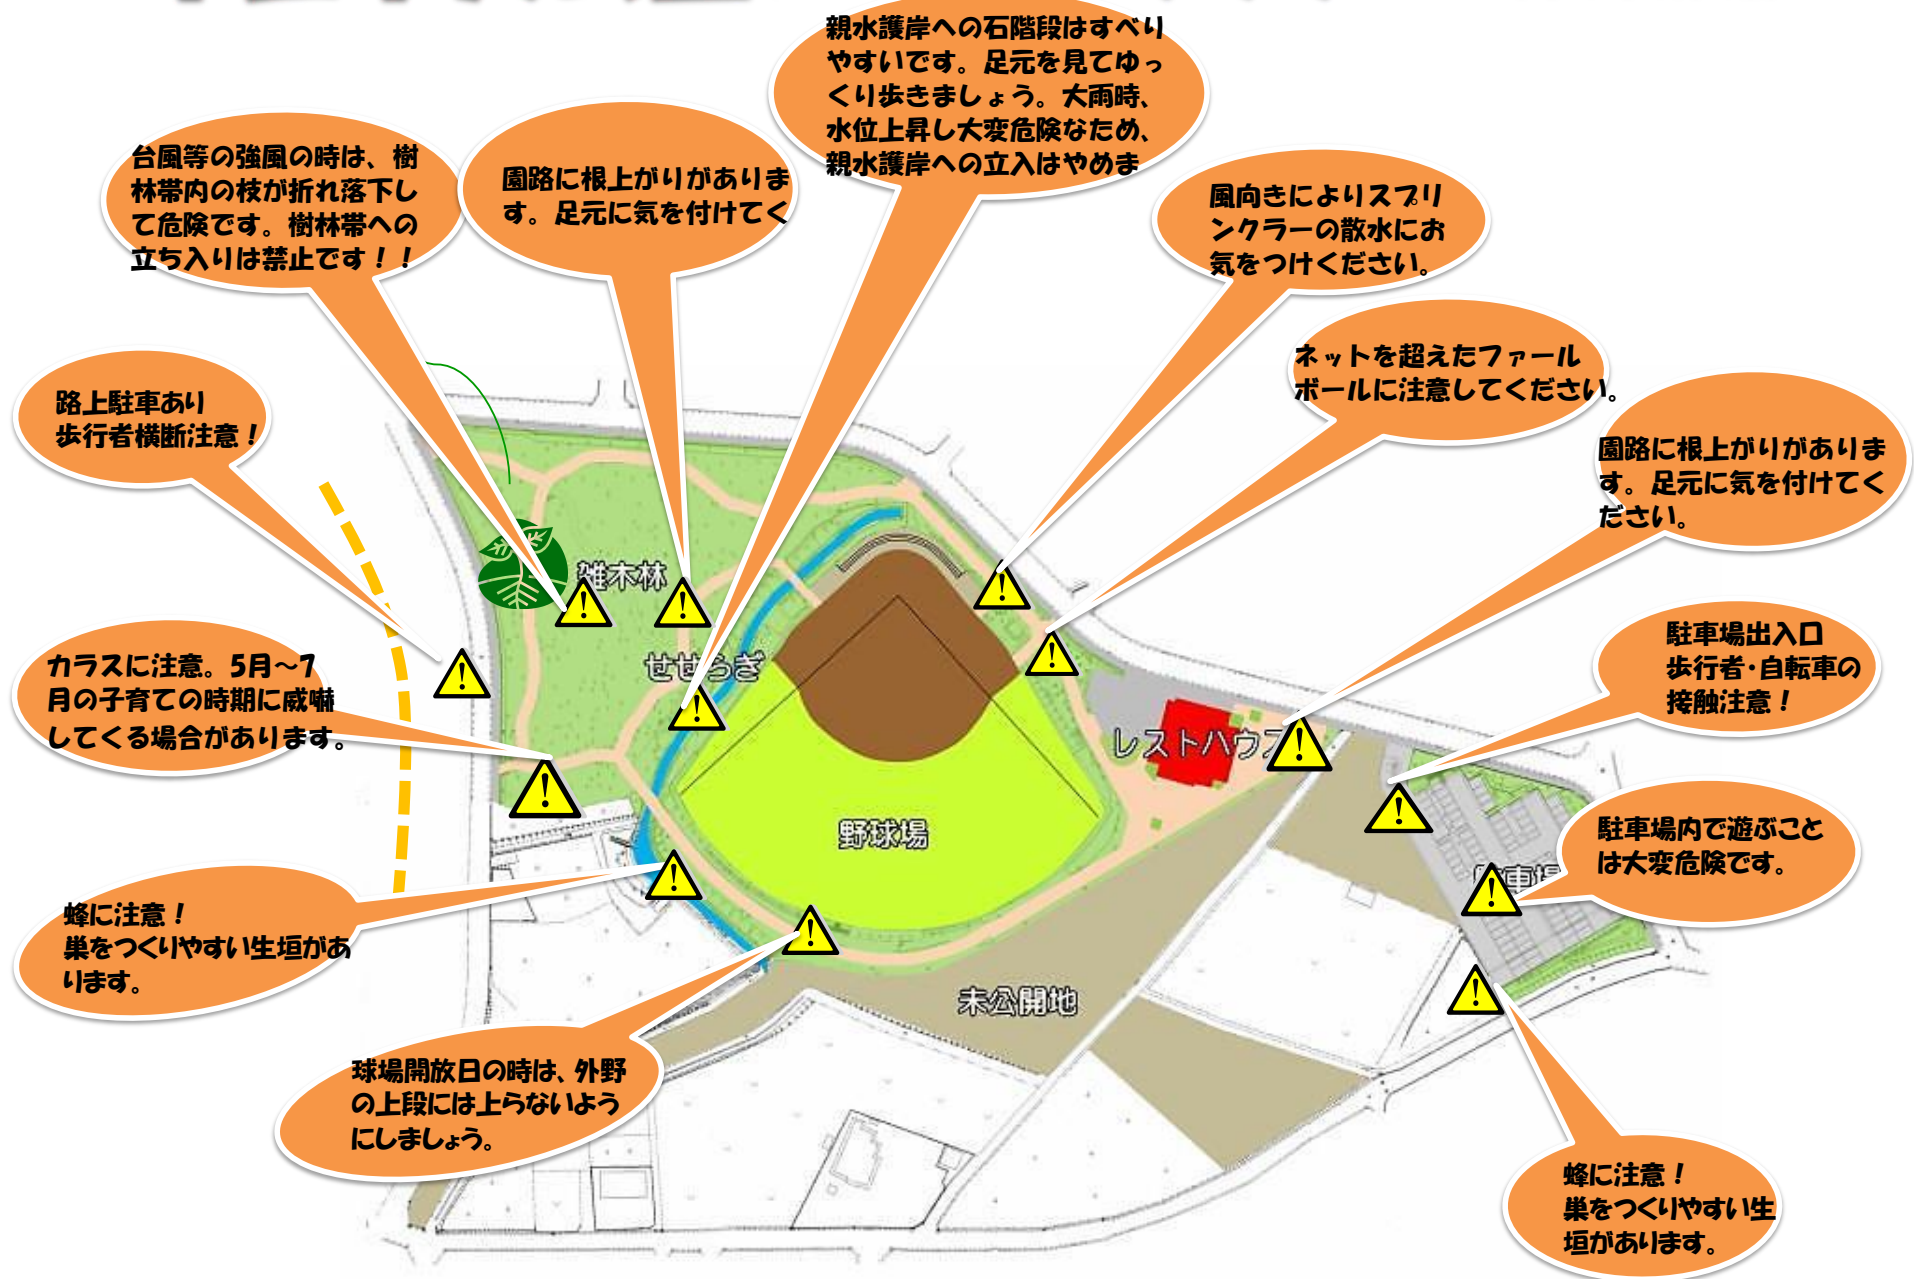

中田中央公園ハザードマップ

令和6年4月改訂

※台風や暴風の時は枝が落下する可能性があるため雑木林には近づかないでください。